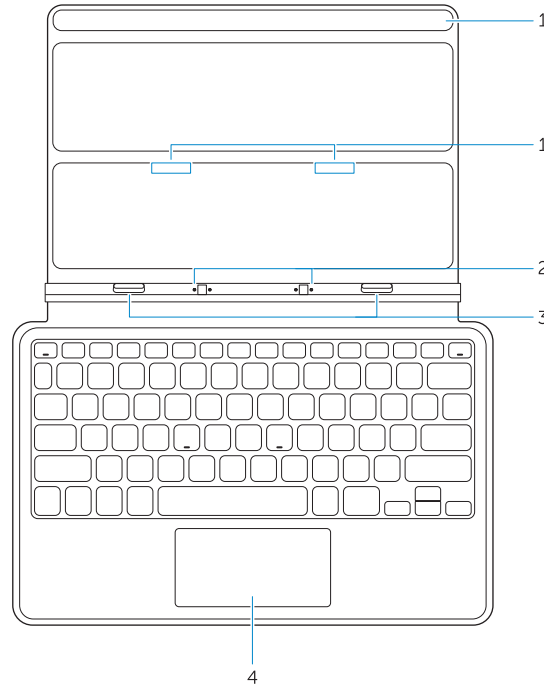

Importador:

Dell México S.A. de C.V.
Paseo de la Reforma 2620 - Piso 11.º
Col. Lomas Altas
11950 México, D.F.

Número de modelo reglamentario: K11A

Features

Fonctionnalités | Características | Funciones

1. magnets
2. docking pins
3. docking connectors
4. touch pad